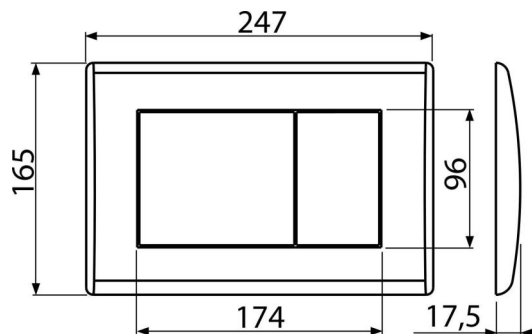

M270

Ovládacie tlačítko pre predstenové inštalačné systémy, biela-lesk

Použitie

Pre predstenové inštalačné systémy a WC nádrže pre zamurovanie

Vlastnosti

- Dvojčinné mechanické splachovanie
- Kompatibilný pre všetky predstenové inštalačné systémy a nádrže pre zamurovanie ALCAPLAST
- Materiál: plast
- Povrchová úprava: biela

Rozsah dodávky

- Šablóna pre nastavenie skrutiek tlačítiek
- Skrutka mechanizmu splachovania 2 ks
- Tlačítko
- Upevňovací rámček tlačítka
- Závitová úchytká rámčeku tlačítka 2 ks

Objednací kód, Logistické informácie

Kód	EAN		Hmotnosť (kus | balenie | paleta)	Rozmer (kus | balenie)	Množstvo (balenie | paleta)
M270	8594045938234	Biela-lesk	0,38 | 9,40 | 283,1 kg	250×40×175 | 595×245×395 mm	25 | 700 ks

Záruky **Colný kód**
2/2 rokov * 39269097

Technické parametre

- Ovládacia sila < 20 N